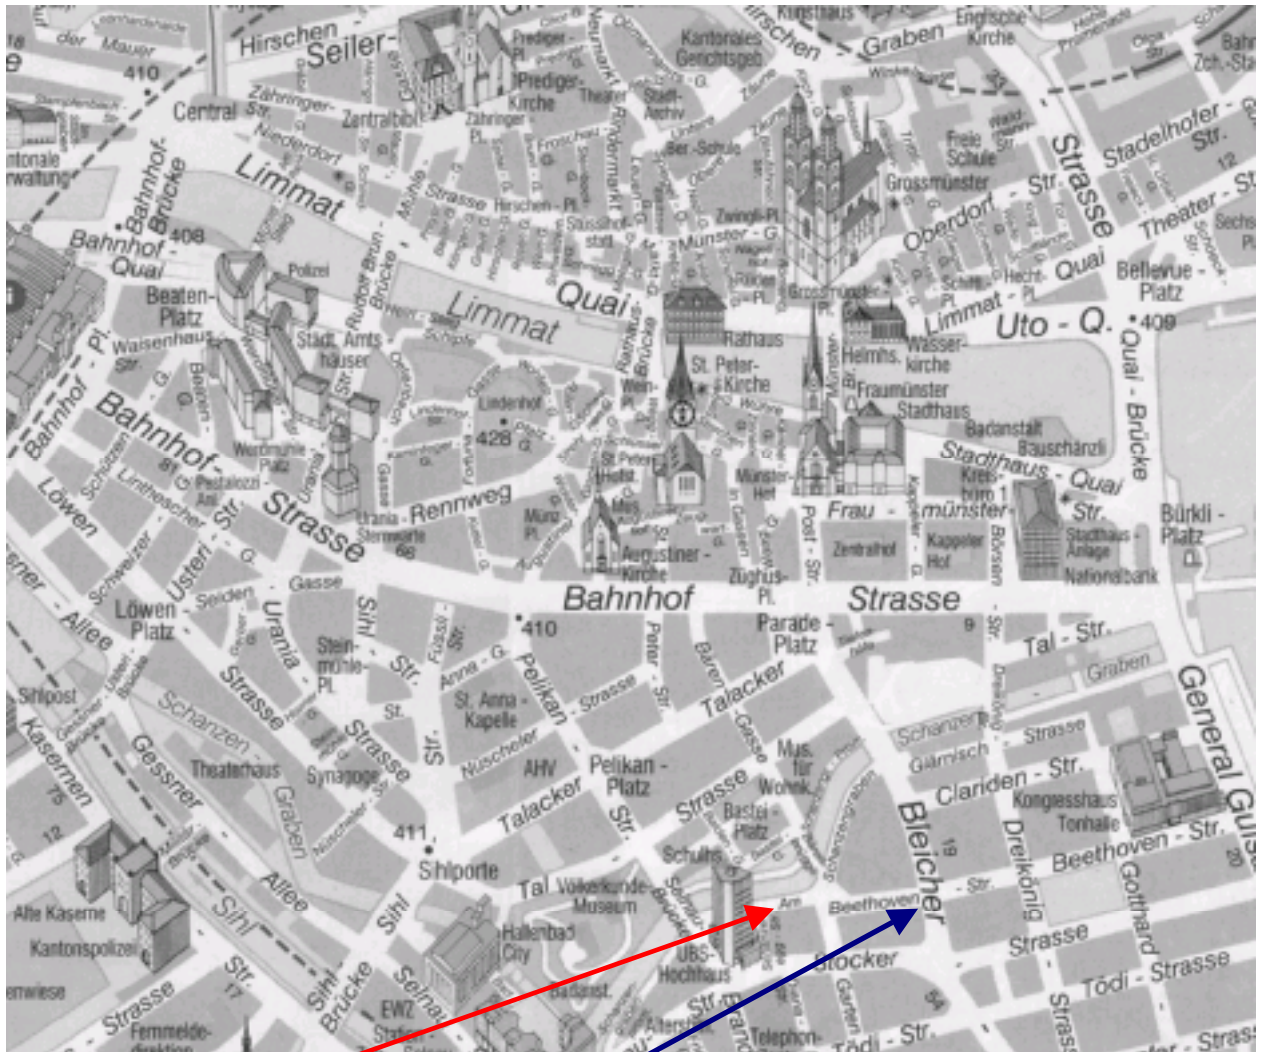

So finden Sie uns

Zürcher Frauenzentrale
Am Schanzengraben 29
8002 Zürich

Telefon 044 206 30 20
Fax 044 206 30 21
zuerich@frauenzentrale.ch
www.frauenzentrale.ch

Öffentlich erreichbar
Mit Tram 6, 7, 8 oder 13
bis Haltestelle Stockerstrasse